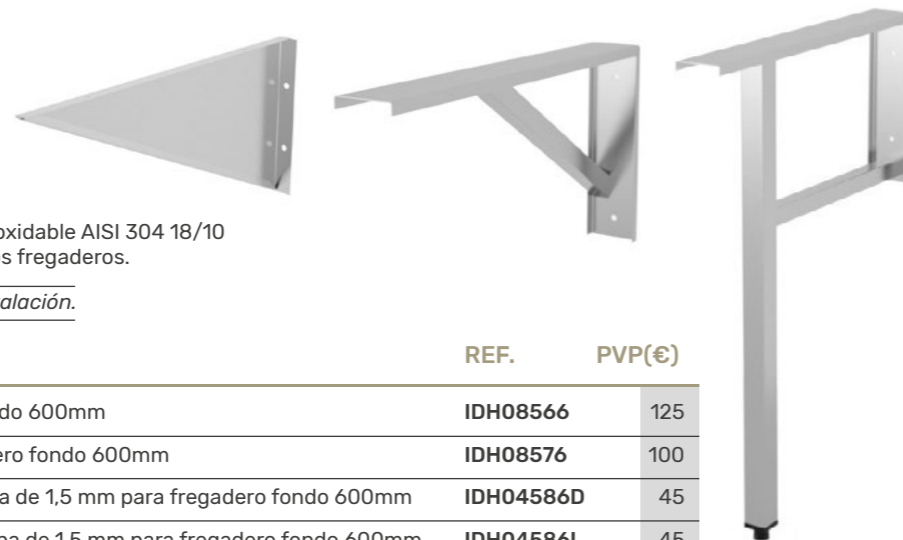

Soportes y cartelas
Para fregaderos

Construidas **totalmente** en Acero Inoxidable AISI 304 18/10 satinado. Preparadas para soportar los fregaderos.

Incluyen tacos y tornillos para su instalación.

DIMENSIONES (mm)	REF.	PVP(€)
Soporte con pata para fregadero fondo 600mm	IDH08566	125
Soporte central de tubo para fregadero fondo 600mm	IDH08576	100
Cartela de sujeción derecha en chapa de 1,5 mm para fregadero fondo 600mm	IDH04586D	45
Cartela de sujeción izquierda en chapa de 1,5 mm para fregadero fondo 600mm	IDH04586I	45
Soporte con pata para fregadero fondo 700mm	IDH08567	135
Soporte central de tubo para fregadero fondo 700mm	IDH08577	105
Cartela de sujeción derecha en chapa de 1,5 mm para fregadero fondo 700mm	IDH04587D	50
Cartela de sujeción izquierda en chapa de 1,5 mm para fregadero fondo 700mm	IDH04587I	50

Fregaderos soldados
Con aro de desbarce

Construidos **totalmente** en Acero Inoxidable AISI 304 18/10 satinado. Frontal soldado de 60mm en punto redondo. Peto posterior soldado de 100mm con radio sanitario. Válvula desagüe y tubo rebosadero incluidos. Aro desbarace troncónico en caucho gris. Pata de tubo 40x40mm con taco regulable hasta 60mm. Bastidores con espacio para lavavajillas 600x600x840mm estándar. Delantal frente cuba opcional.

Se suministran totalmente montados y soldados.