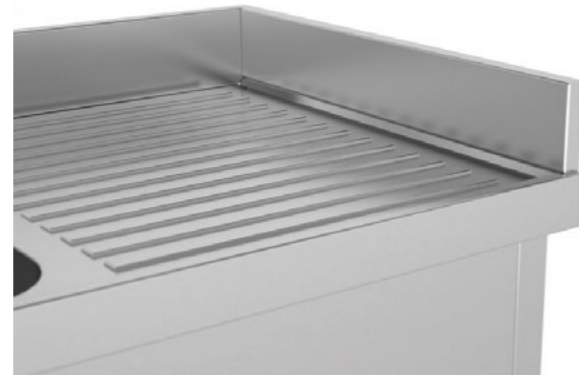

Petos laterales

Para fregaderos fondo 600/700

Construidos **totalmente** en Acero Inoxidable AISI 304 18/10 satinado. Fijación lateral a fregaderos mediante tornillos o remaches.

Opción de suministrar totalmente montados con la compra conjunta de fregadero.

DIMENSIONES (mm)	REF.	PVP(€)
600x20x100mm	IDL22600	110
700x20x100mm	IDL22700	115

Plafones laterales Para bastidores fregaderos

Construidos **totalmente** en Acero Inoxidable AISI 304 18/10 satinado. Fijación lateral a bastidores mediante tornillos.

Opción de suministrar totalmente montado con la compra conjunta de bastidor soldado.

DIMENSIONES (mm)	REF.	PVP(€)
Plafón lateral para bastidor fregadero fondo 600mm	IDL25600	85
Plafón lateral para bastidor fregadero fondo 700mm	IDL25700	90