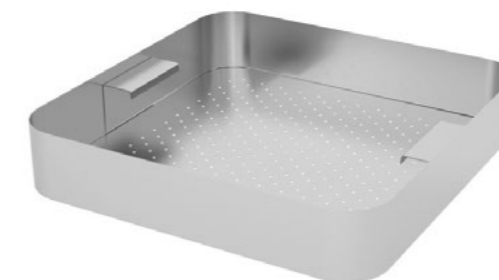

Estanterías murales Cestas de lavado

Construidas **totalmente** en Acero Inoxidable AISI 304 18/10 satinado. Incluidas con desagüe inferior.

Desagüe derecho

DIMENSIONES (mm)	REF.	PVP(€)
600x500x250	IDP55006D	290
1100x500x250	IDP55011D	350
1600x500x250	IDP55016D	410
2100x500x250	IDP55021D	480

Desagüe izquierdo

DIMENSIONES (mm)	REF.	PVP(€)
600x500x250	IDP55006I	290
1100x500x250	IDP55011I	350
1600x500x250	IDP55016I	410
2100x500x250	IDP55021I	480

Fondos perforados Inoxidables prelavado

DIMENSIONES (mm)	REF.	PVP(€)
400x400x15	IDL4040	90
450x450x15	IDL4545	95
500x400x15 derecha	IDL5040D	100
500x400x15 izquierda	IDL5040I	100
500x500x15	IDL5050	105
600x500x15 derecha	IDL6050D	110
600x500x15 izquierda	IDL6050I	110

Cestas Inoxidables prelavado

Construidas **totalmente** en Acero Inoxidable AISI 304 18/10 satinado, se adaptan al interior de la cuba, asas interiores para agarre.

DIMENSIONES (mm)	REF.	PVP(€)
400x400x100	IDL34040	180
450x450x100	IDL34545	190
500x400x100	IDL35040	200
500x500x100	IDL35050	210
600x500x100	IDL36050	230