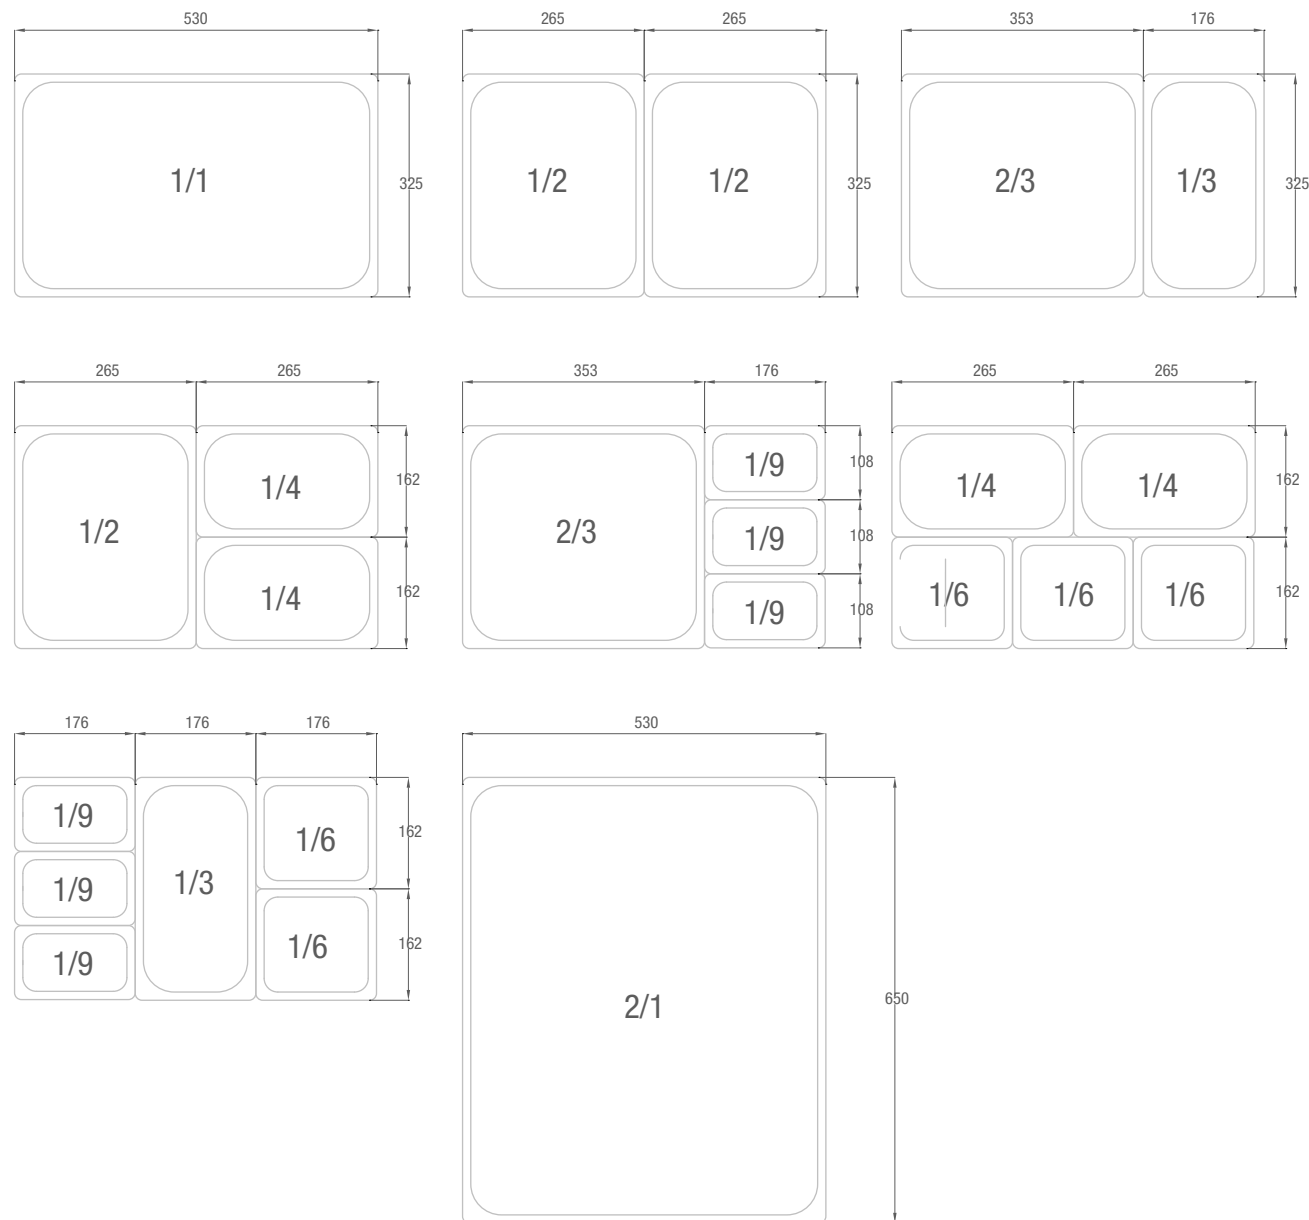

08 • RECIPIENTES GN Y PASTELERÍA

Cubetas GN

Medidas y combinaciones