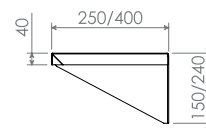

Dotación de tacos y tornillos para su instalación.

Se suministran desmontadas
Rápido y fácil montaje

LISAS

PERFORADAS

FONDO 250

FONDO 400

DIM (mm)	REF	PVP (€)	REF	PVP (€)
600	EC000625	92	EC000640	104
800	EC000825	104	EC000840	121
1000	EC001025	115	EC001040	132
1200	EC001225	127	EC001240	150
1400	EC001425	138	EC001440	167
1500	EC001525	144	EC001540	178
1600	EC001625	155	EC001640	190
1800	EC001825	173	EC001840	207
2000	EC002025	190	EC002040	230

FONDO 250

FONDO 400

REF	PVP (€)	REF	PVP (€)
EC010625	121	EC010640	138
EC010825	132	EC010840	150
EC011025	144	EC011040	167
EC011225	155	EC011240	190
EC011425	167	EC011440	207
EC011525	184	EC011540	224
EC011625	201	EC011640	242
EC011825	219	EC011840	259
EC012025	242	EC012040	276

ACCESORIOS MESAS ECO

Especificar en caso necesario la ubicación del elemento elegido.

Cuchillero ECO

CARACTERÍSTICAS	REF	PVP (€)
Cuchillero 500x40x20mm	EC099420	52

Cajón ECO

CARACTERÍSTICAS	REF	PVP (€)
Cajón simple 330x360x110mm mesa ECO	EC099140	167

Totalmente montadas
Se suministran montadas a la mesa elegida.

Adaptación de ruedas

CARACTERÍSTICAS	REF	PVP (€)
4 RUEDAS ø100mm sintéticas (2 con freno)	EC099401	247
4 RUEDAS ø100mm inoxidable (2 con freno)	EC099402	293