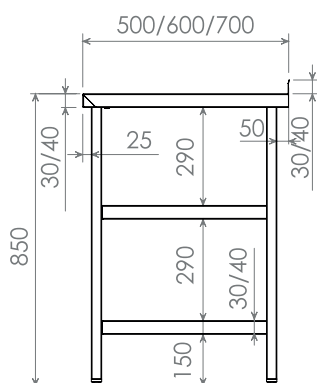

MESAS MURALES ECO SOLDADAS

H.850

- **Frontal y peto** trasero en punto recto de 30mm en mesas de 500mm y de 40mm en mesas de 600 y 700mm.
- **Patás** de tubo 30x30mm con taco regulable hasta 30mm.

Totalmente soldadas