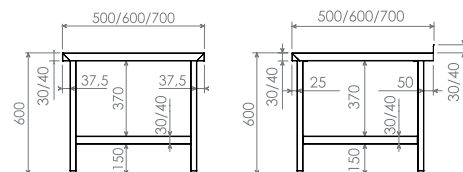

MESAS ECO SOLDADAS

H.600

01.

- **Frontal** de 30mm en mesas de 500mm y de 40mm en mesas de 600 y 700mm.
- **Patas** de tubo 30x30 con taco regulable.

Totalmente soldadas

CENTRALES

MURALES

FONDO 500