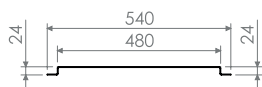

ACCESORIOS MESAS ECO

Especificar en caso necesario la ubicación del elemento elegido.

Cuchillero ECO

CARACTERÍSTICAS	REF	PVP (€)
Cuchillero 500x40x20mm	EC099420	52

Cajón ECO

CARACTERÍSTICAS	REF	PVP (€)
Cajón simple 330x360x110mm mesa ECO	EC099140	167