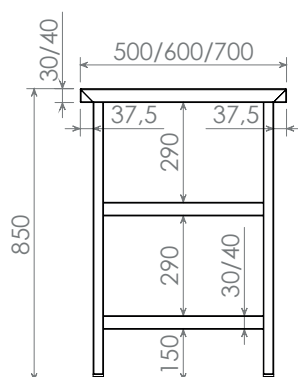

MESAS CENTRALES ECO SOLDADAS H.850

- **Frontal** de 30mm en mesas de 500mm y de 40mm en mesas de 600 y 700mm.
- **Patas** de tubo 30x30 con taco regulable.

Totalmente soldadas