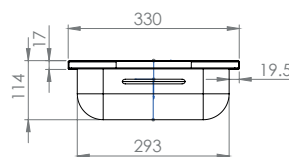

ACCESORIOS MESAS ECO

Especificar en caso necesario la ubicación del elemento elegido.